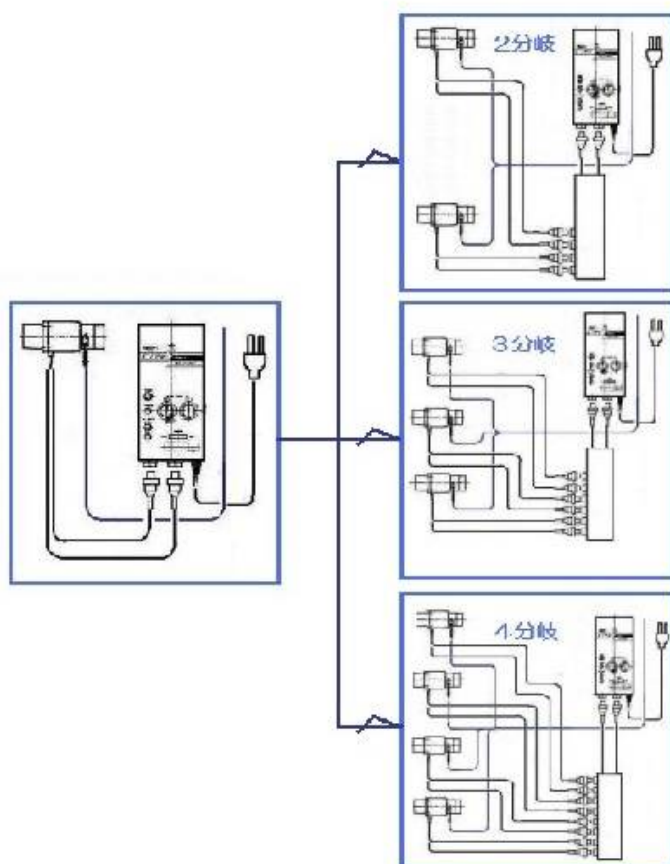

# 分岐ボックス

電源ユニット1台に、イオン発生機が、2台から4台まで接続できます。  
使用中の電源ユニットに、イオン発生機を追加使用できます。

電源1台＋分岐ボックス1台＝イオン発生機台数増設概要図

写真：B-2型

詳しくは、お問合せください。

本機は改良の為予告なく仕様等変更する場合があります。あらかじめご了承ください。

製造元

株式会社イーエステクノ